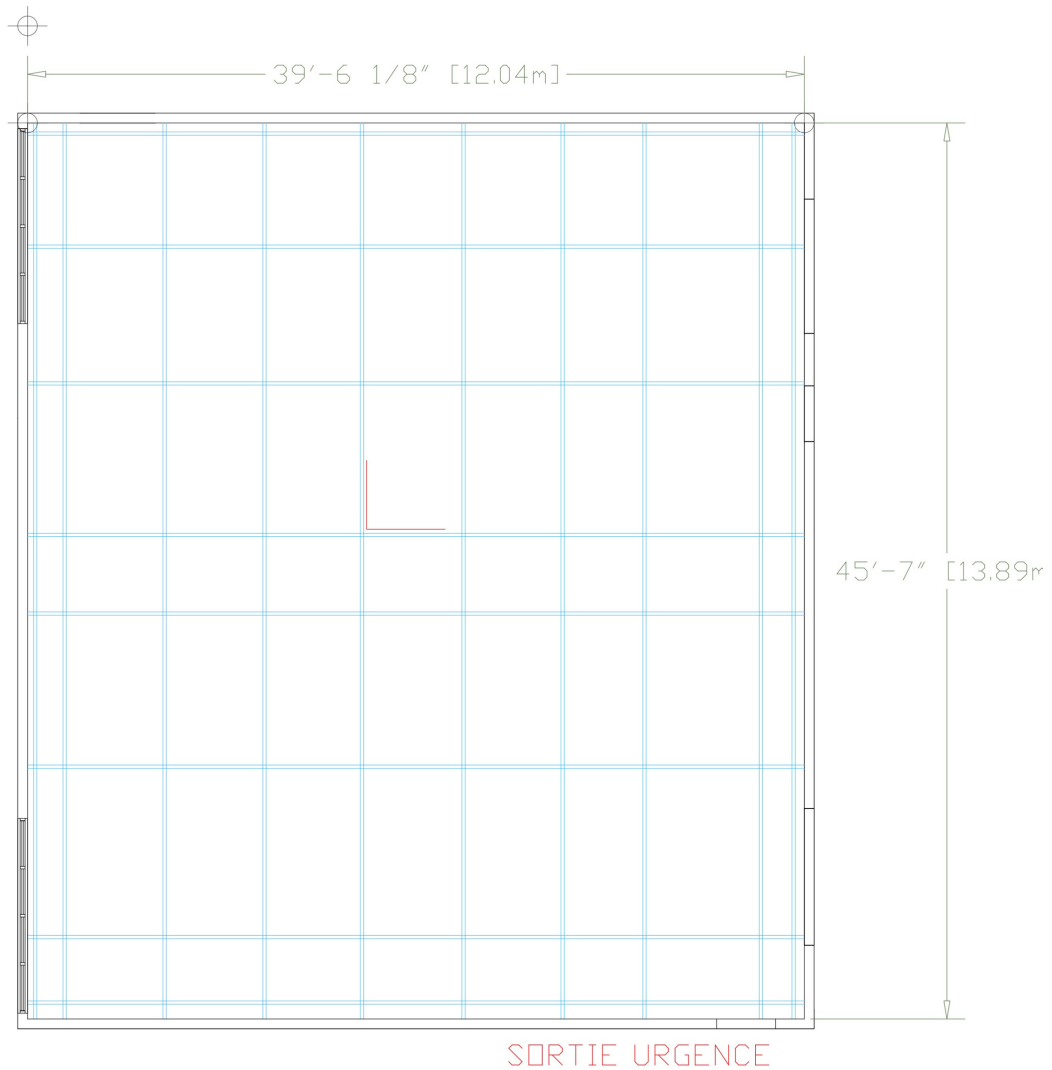

ESPACE

SALLE DE RÉPÉTITION PLAN CAD

DIMENSIONS

- Largeur 30 pieds
- Profondeur 22 pieds
- Hauteur 10 pieds

CAPACITÉ

- Maximale 100
- Avec distanciation physique : 20

Source : Alex Gendron, Directeur technique
Dernière mise à jour : 01/18

ESPACE

SALLE DE RÉPÉTITION PLAN CAD - GRID

DIMENSIONS

- Largeur 39 pieds
- Profondeur 45 pieds
- Hauteur du grid fixe 20 pieds

CAPACITÉ

- Maximale 100
- Avec distanciation physique : 20

Source : Alex Gendron, Directeur technique
Dernière mise à jour : 01/19