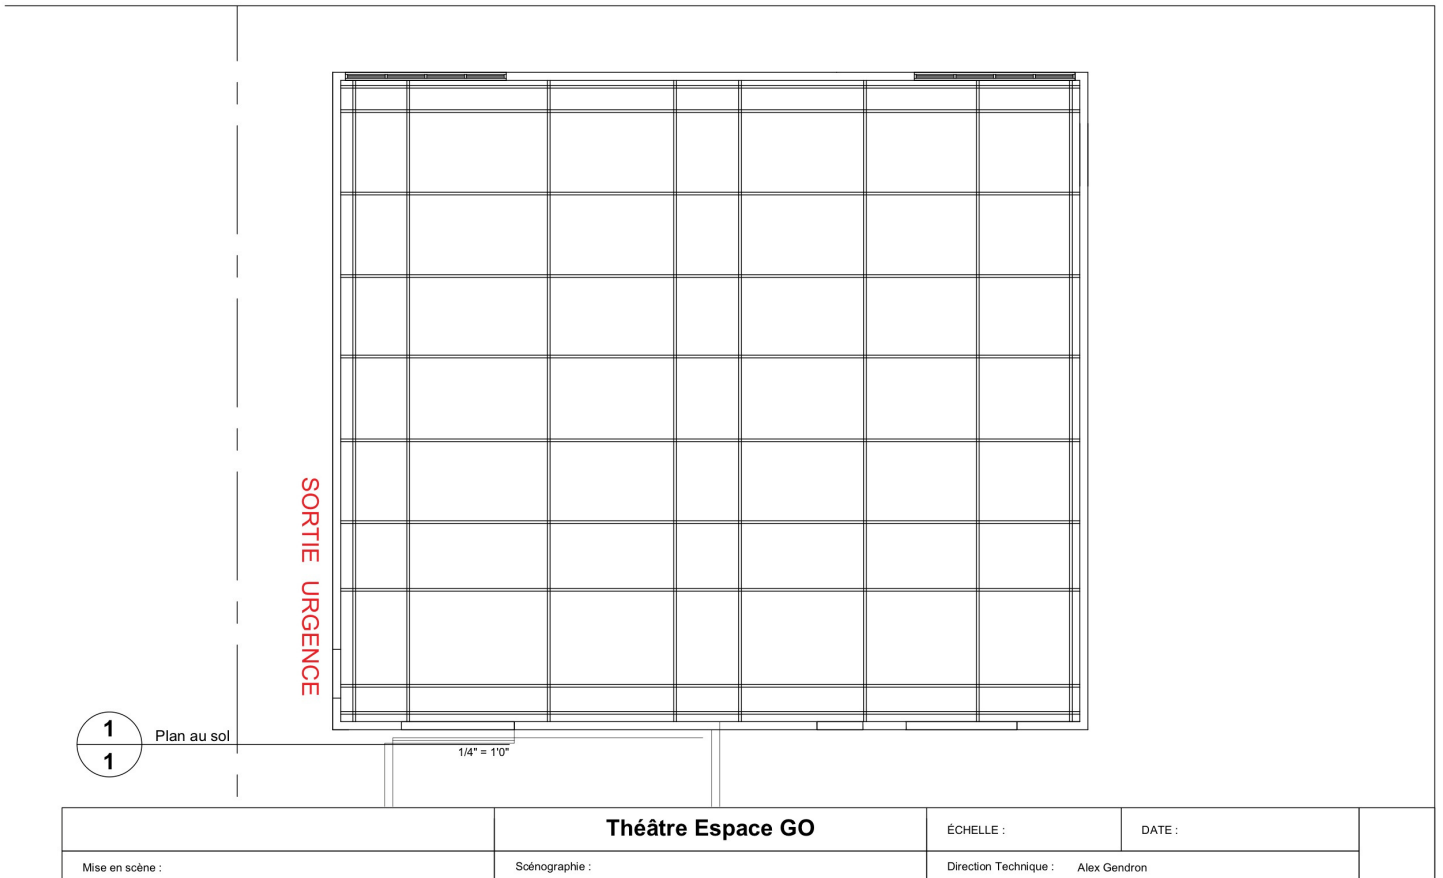

ESPACE

SALLE DE RÉPÉTITION PLAN CAD

DIMENSIONS

- Largeur 30 pieds
- Profondeur 22 pieds
- Hauteur 10 pieds

CAPACITÉ

- Maximale 100
- Avec distanciation physique : 20

Source : Alex Gendron, Directeur technique
Dernière mise à jour : 01/18

ESPACE

SALLE DE RÉPÉTITION PLAN CAD - GRID

DIMENSIONS

- Largeur 39 pieds
- Profondeur 45 pieds
- Hauteur du grid fixe 20 pieds

CAPACITÉ

- Maximale 100
- Avec distanciation physique : 20

Source : Alex Gendron, Directeur technique
Dernière mise à jour : 01/19